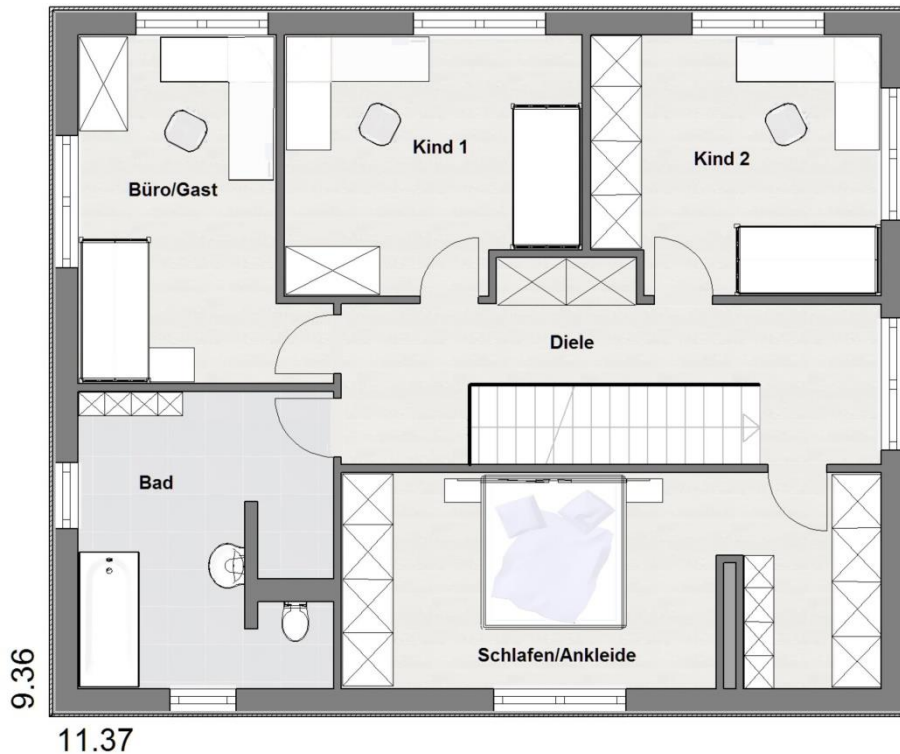

## OBERGESCHOSS

Wohnfläche im Obergeschoss	: 81,79 m <sup>2</sup>
Schlafen	: 19,46 m <sup>2</sup>
Bad	: 12,53 m <sup>2</sup>
Kind 1	: 12,62 m <sup>2</sup>
Kind 2	: 12,59 m <sup>2</sup>
Büro/Gast	: 12,69 m <sup>2</sup>
Diele	: 11,90 m <sup>2</sup>
Wohnfläche in EG und OG	: 165 m <sup>2</sup>